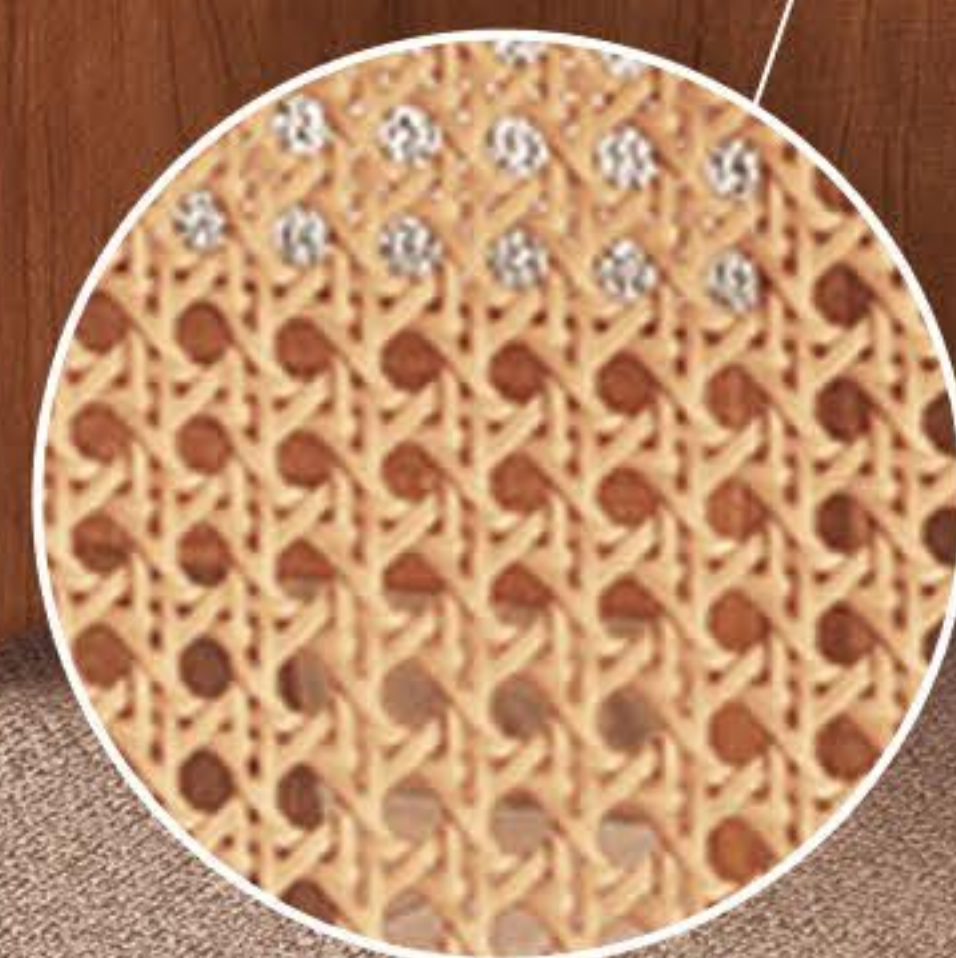

Conjunto:
Ref. 05/177-6

REF: 177 - MESA C/ TELA TAMPO DE VIDRO CANTO MOEDA CHANFRADO

MEDIDAS: L x P x A: 160 x 90 x 78

REF: 05 - CADEIRA ESTOFADA

MEDIDAS: L x P x A: 46 x 40 x 98

CANELA \ SIGMA 2